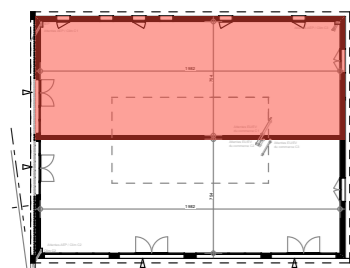

Résidence L'ECUYER à Vigoulet-Auzil

Commerce N° 1

RDC

Fait le : mercredi 28 février 2024

SURFACE 149,44

Dimensions minima l'accessibilité handicapée

La surface des pièces peut varier en fonction des techniques de construction choisies, du positionnement et de l'établissement des plans d'exécution.

DOCUMENT NON CONTRACTUEL

RDC

Façade NORD OUEST