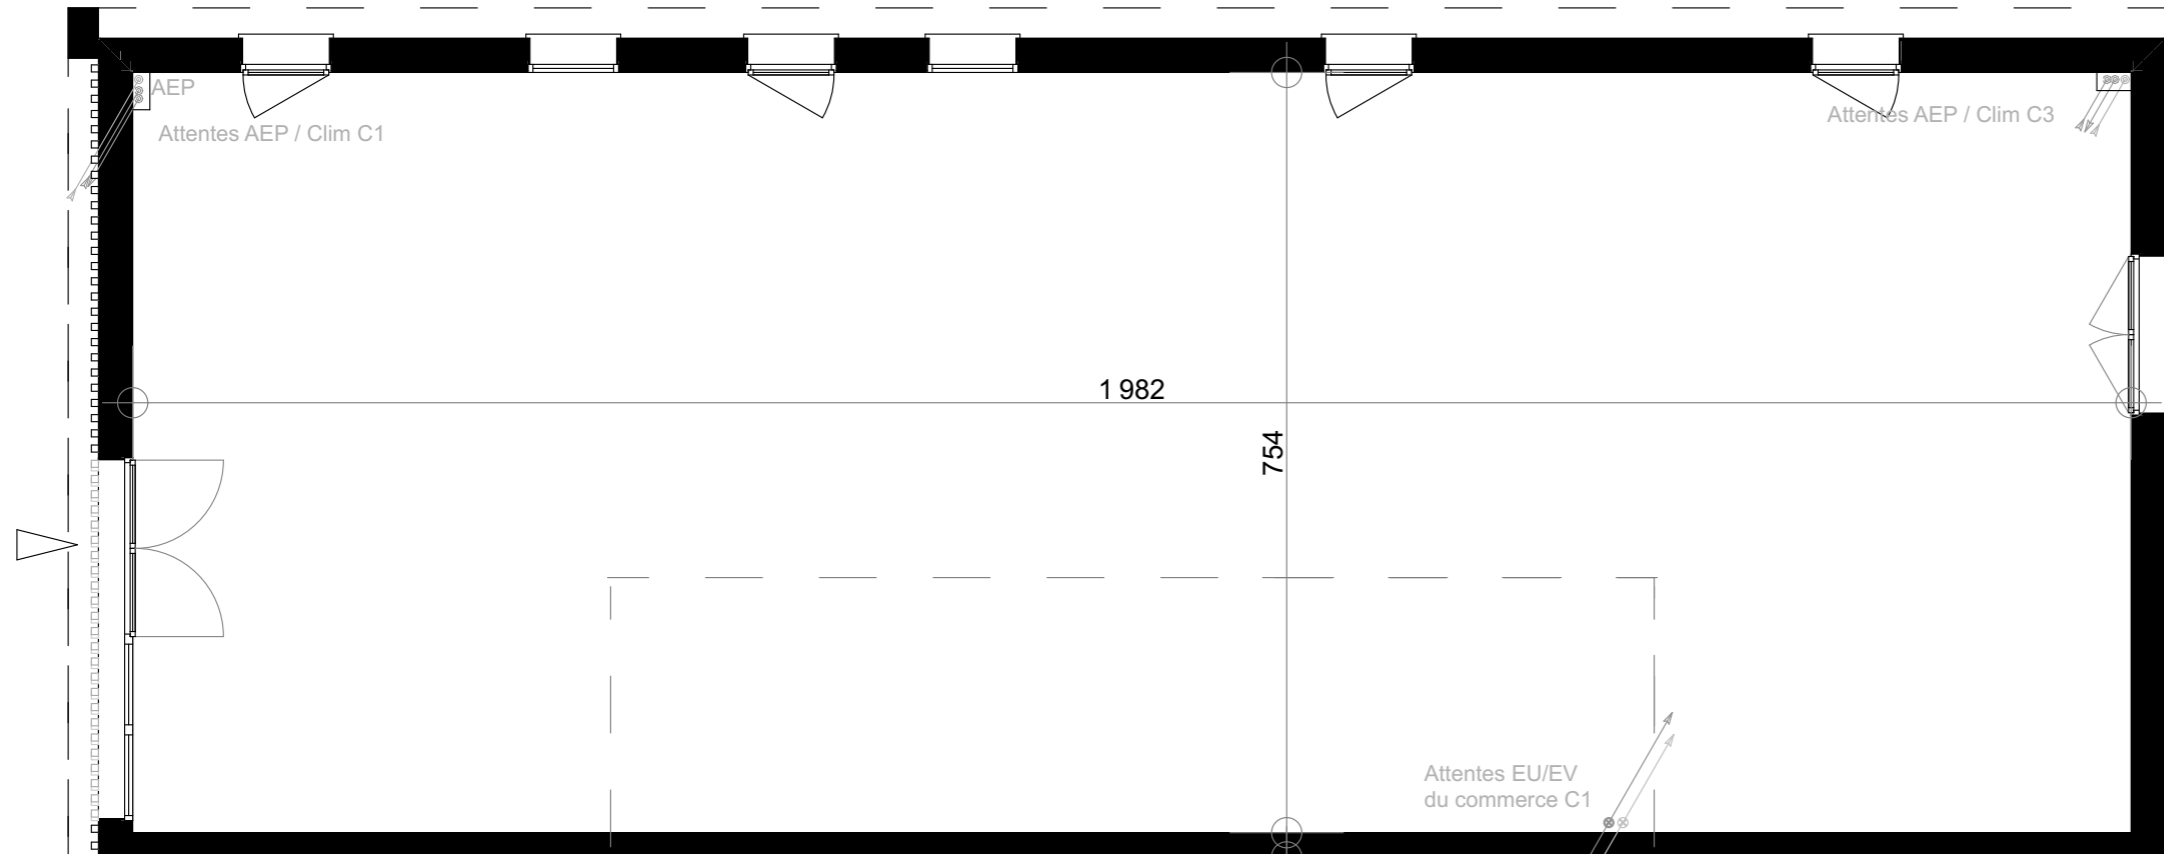

# Résidence L'ECUYER à Vigoulet-Auzil

Commerce N° 1

RDC

Fait le : mercredi 28 février 2024

SURFACE 149,44

Dimensions minima l'accessibilité handicapée

La surface des pièces peut varier en fonction des techniques de construction choisies, du positionnement et de l'établissement des plans d'exécution.

DOCUMENT NON CONTRACTUEL

RDC

Façade NORD OUEST

Façade NORD EST

Façade SUD EST

Plan Masse