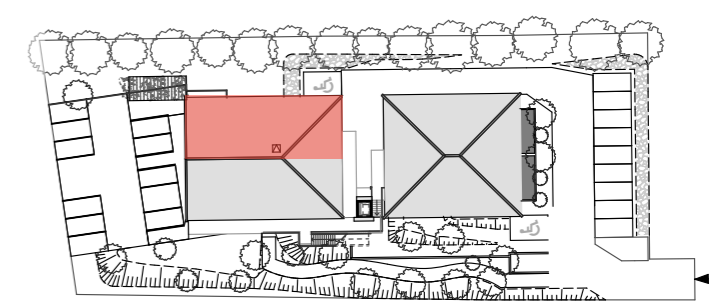

# Résidence L'ECUYER à Vigoulet-Auzil

Commerce N° 1

RDC

Fait le : mercredi 28 février 2024

SURFACE 149,44

Dimensions minima l'accessibilité handicapée

La surface des pièces peut varier en fonction des techniques de construction choisies, du positionnement et de l'établissement des plans d'exécution.

DOCUMENT NON CONTRACTUEL

RDC

Façade NORD OUEST

Façade NORD EST

Façade SUD EST

Plan Masse