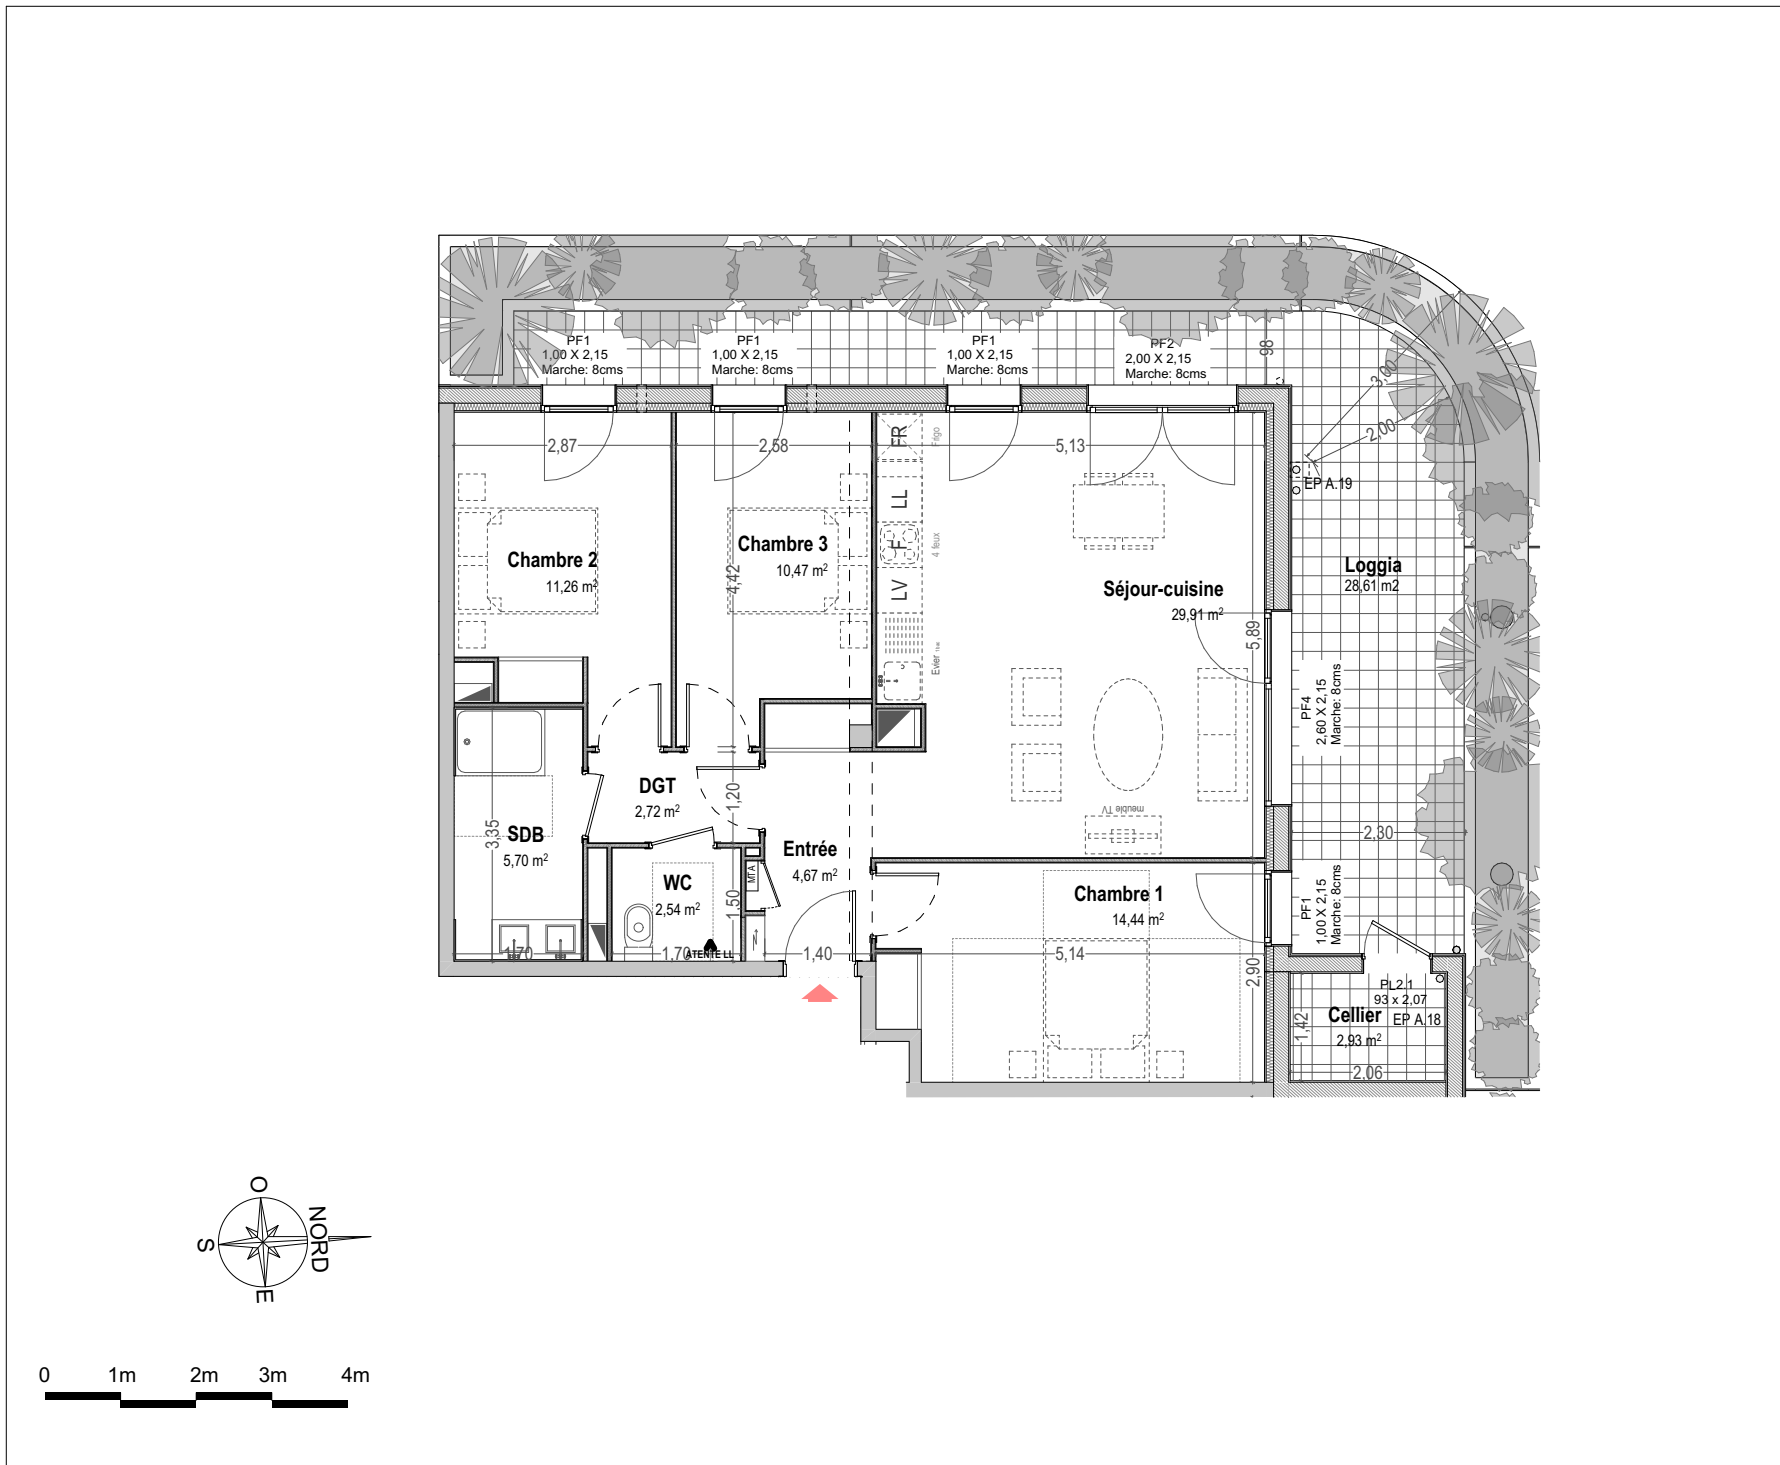

Résidence "Grândola" à Tarnos

BÂTIMENT - A	A102
R+1	T4

Indice A	28/11/2023
----------	------------

SURFACES HABITABLES	
Chambre 1	14,44 m ²
Chambre 2	11,26 m ²
Chambre 3	10,47 m ²
DGT	2,72 m ²
Entrée	4,67 m ²
SDB	5,70 m ²
Séjour-cuisine	29,91 m ²
WC	2,54 m ²
TOTAL HABITABLE:	81,71 m²
SURFACES ANNEXES	
Cellier	2,93 m ²
Loggia	28,61 m ²

Les côtes et surfaces sont mentionnées à titre indicatif et sont susceptibles de variation dans les tolérances du contrat de réservation. Les gaines, plafonds et les soffites sont mentionnées à titre indicatif et sont susceptibles de légères variations ou créations en fonction d'impératifs techniques ou administratifs. L'emplacement des éléments de cuisine et salles de bain est mentionné à titre indicatif.