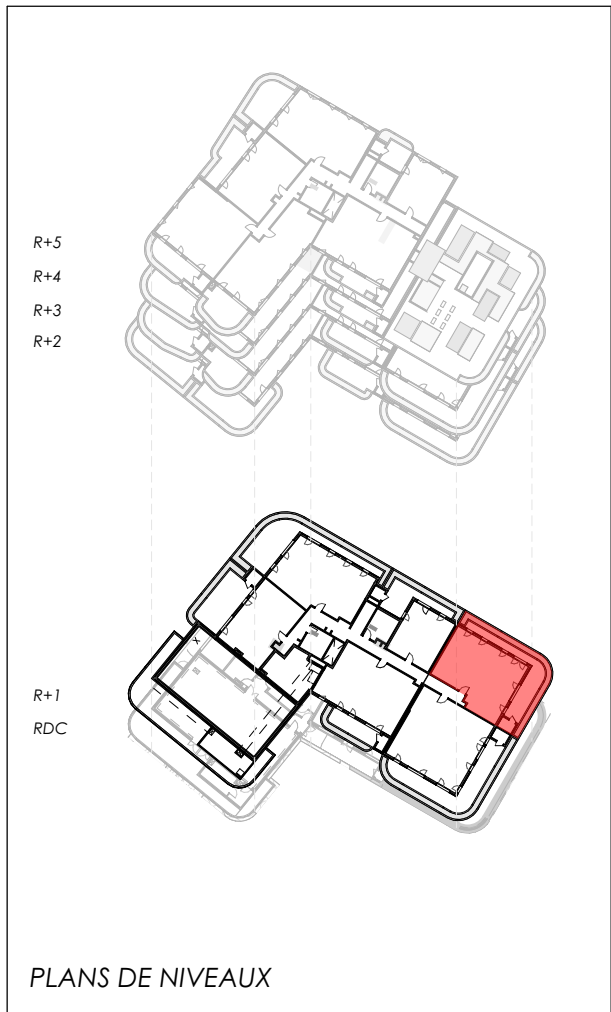

Résidence "Grândola" à Tarnos

BÂTIMENT - A	A102
R+1	T4

Indice A	28/11/2023
----------	------------

SURFACES HABITABLES	
Chambre 1	14,44 m ²
Chambre 2	11,26 m ²
Chambre 3	10,47 m ²
DGT	2,72 m ²
Entrée	4,67 m ²
SDB	5,70 m ²
Séjour-cuisine	29,91 m ²
WC	2,54 m ²
TOTAL HABITABLE:	81,71 m²
SURFACES ANNEXES	
Cellier	2,93 m ²
Loggia	28,61 m ²

Les côtes et surfaces sont mentionnées à titre indicatif et sont susceptibles de variation dans les tolérances du contrat de réservation. Les gaines, plafonds et les soffites sont mentionnées à titre indicatif et sont susceptibles de légères variations ou créations en fonction d'impératifs techniques ou administratifs. L'emplacement des éléments de cuisine et salles de bain est mentionné à titre indicatif.